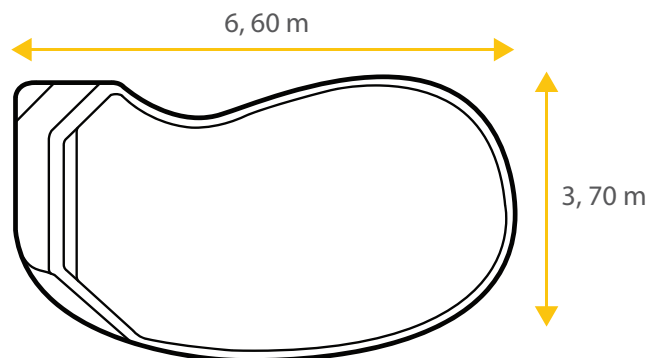

Fiche technique

Ovation 66

De forme arrondie et à fond plat, la piscine coque en polyester Ovation 66 allie harmonie et originalité pour embellir l'environnement de votre extérieur.

De par sa forme, la piscine coque polyester Ovation vous garantira sécurité et sobriété tout en profitant de l'été.

Découvrez dès à présent les autres modèles de la gamme Excel Piscines et trouvez la piscine de vos rêves.

26
≈ m³

Les dimensions de nos bassins correspondent aux côtes intérieures du rectangle dans lequel s'inscrit la piscine.

Découvrez dès à présent les autres modèles de la gamme Excel Piscines et trouvez la piscine de vos rêves.

Les dimensions de nos bassins correspondent aux côtes intérieures du rectangle dans lequel s'inscrit la piscine.