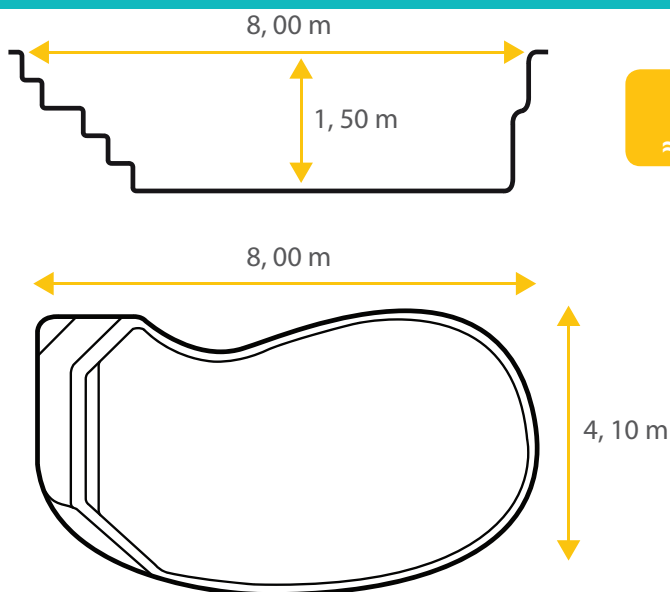

Découvrez dès à présent les autres modèles de la gamme Excel Piscines et trouvez la piscine de vos rêves.

26
≈ m³

Les dimensions de nos bassins correspondent aux côtes intérieures du rectangle dans lequel s'inscrit la piscine.

► Équipements optionnels :

- Margelles
- Robot automatique
- Nage à contre-courant
- Pompe à chaleur

- Bâche hiver et/ou été
- Volet hors-sol
- Volet immergé
- Balnéothérapie...

Fiche technique

Ovation 84

Découvrez dès à présent les autres modèles de la gamme Excel Piscines et trouvez la piscine de vos rêves.

Les dimensions de nos bassins correspondent aux côtes intérieures du rectangle dans lequel s'inscrit la piscine.